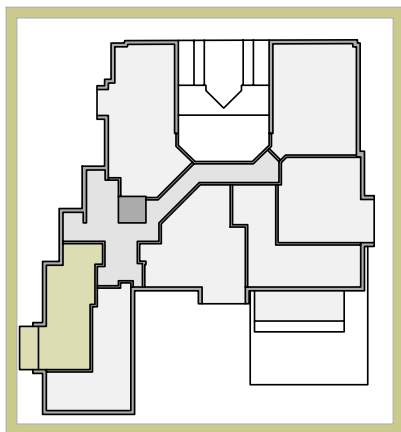

Ausrichtung

Übersicht

2 - Zimmer - Wohnung

Wohnnutzfläche 48,10 m²
Balkon 6,46 m²

Immobilienverwaltung
LAHOFER
Auersthal - Gänserndorf

Lahofer Immobilienverwaltungs GmbH
Hauptstrasse 15
2230 Gänserndorf
Telefonnummer: +43 2288/2250
verwaltung@lahofer.at
www.lahofer.at