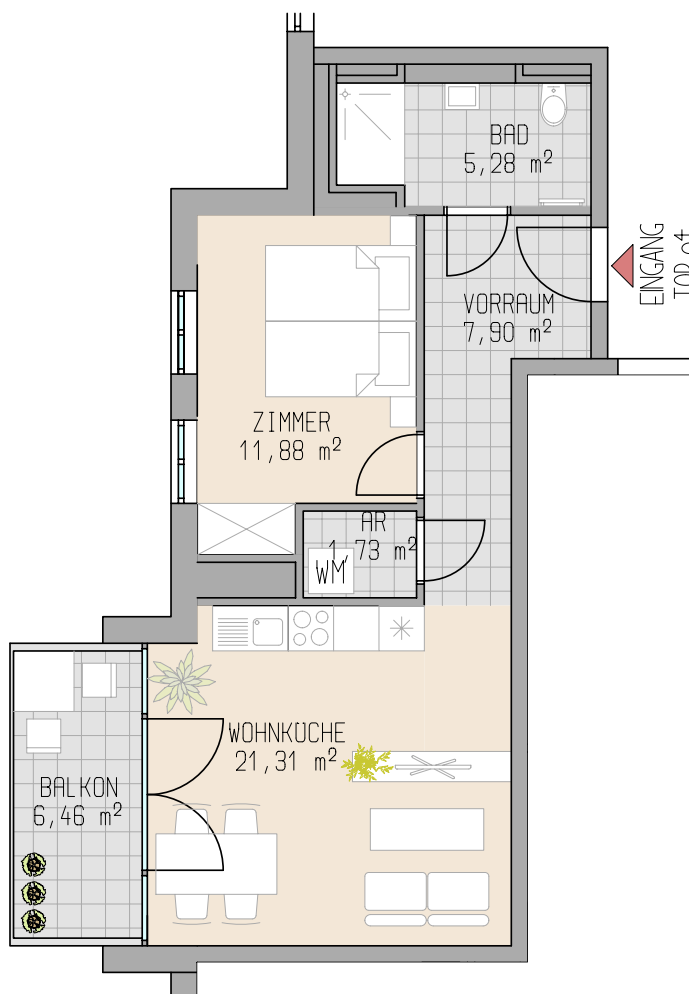

Ausrichtung

Übersicht

2 - Zimmer - Wohnung

Wohnnutzfläche 48,10 m²
Balkon 6,46 m²

Immobilienverwaltung
LAHOFER
Auersthal - Gänserndorf

Lahofer Immobilienverwaltungs GmbH
Hauptstrasse 15
2230 Gänserndorf
Telefonnummer: +43 2288/2250
verwaltung@lahofer.at
www.lahofer.at