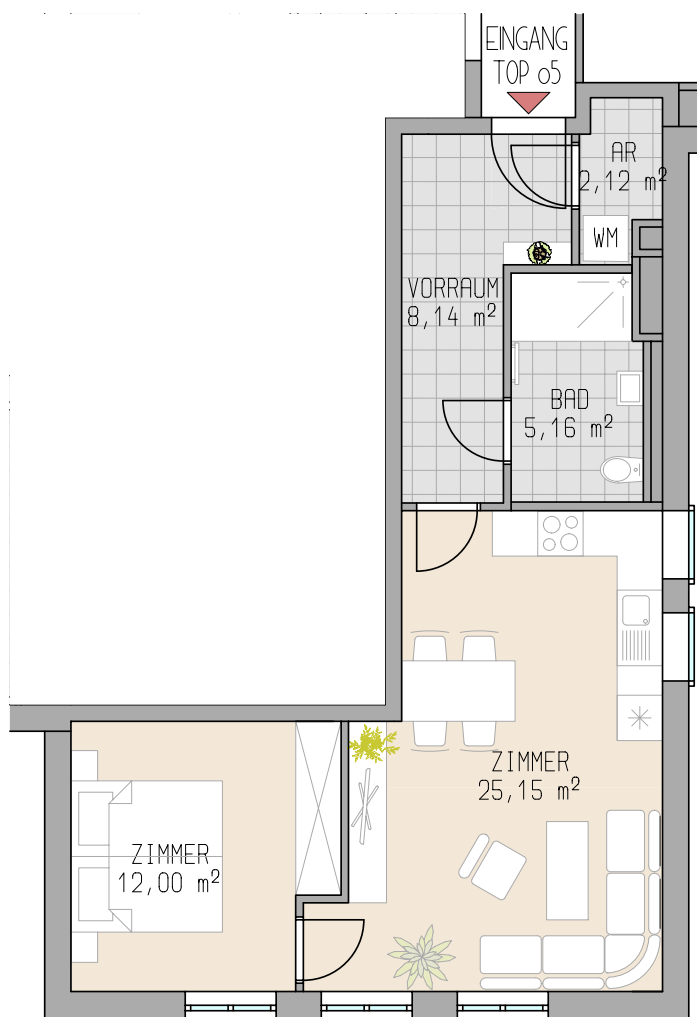

Ausrichtung

Übersicht

2 - Zimmer - Wohnung

Wohnnutzfläche 52,57 m²

Immobilienverwaltung

LAHOFER

Auersthal - Gänserndorf

Lahofer Immobilienverwaltungs GmbH