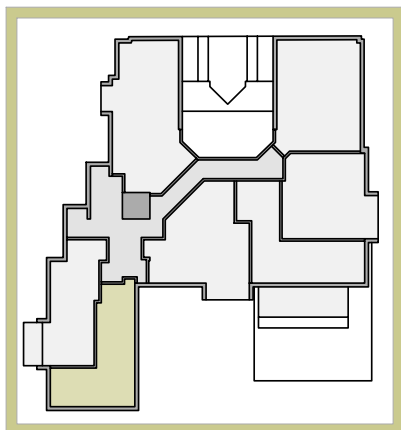

Ausrichtung

Übersicht

2 - Zimmer - Wohnung

Wohnnutzfläche 52,57 m²

Immobilienverwaltung

LAHOFER

Auersthal - Gänserndorf

Lahofer Immobilienverwaltungs GmbH