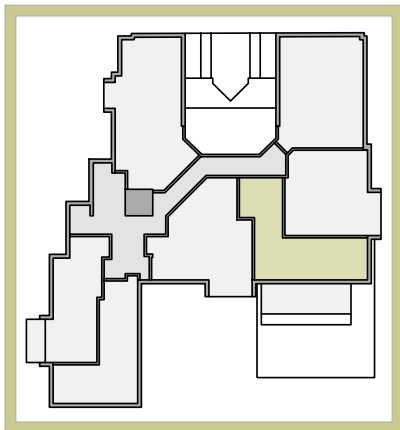

Ausrichtung

Übersicht

2 - Zimmer - Wohnung

Wohnnutzfläche 57,36 m²
Terrasse 20,96 m²

Immobilienverwaltung

LAHOFER

Auersthal - Gänserndorf

Lahofer Immobilienverwaltungs GmbH