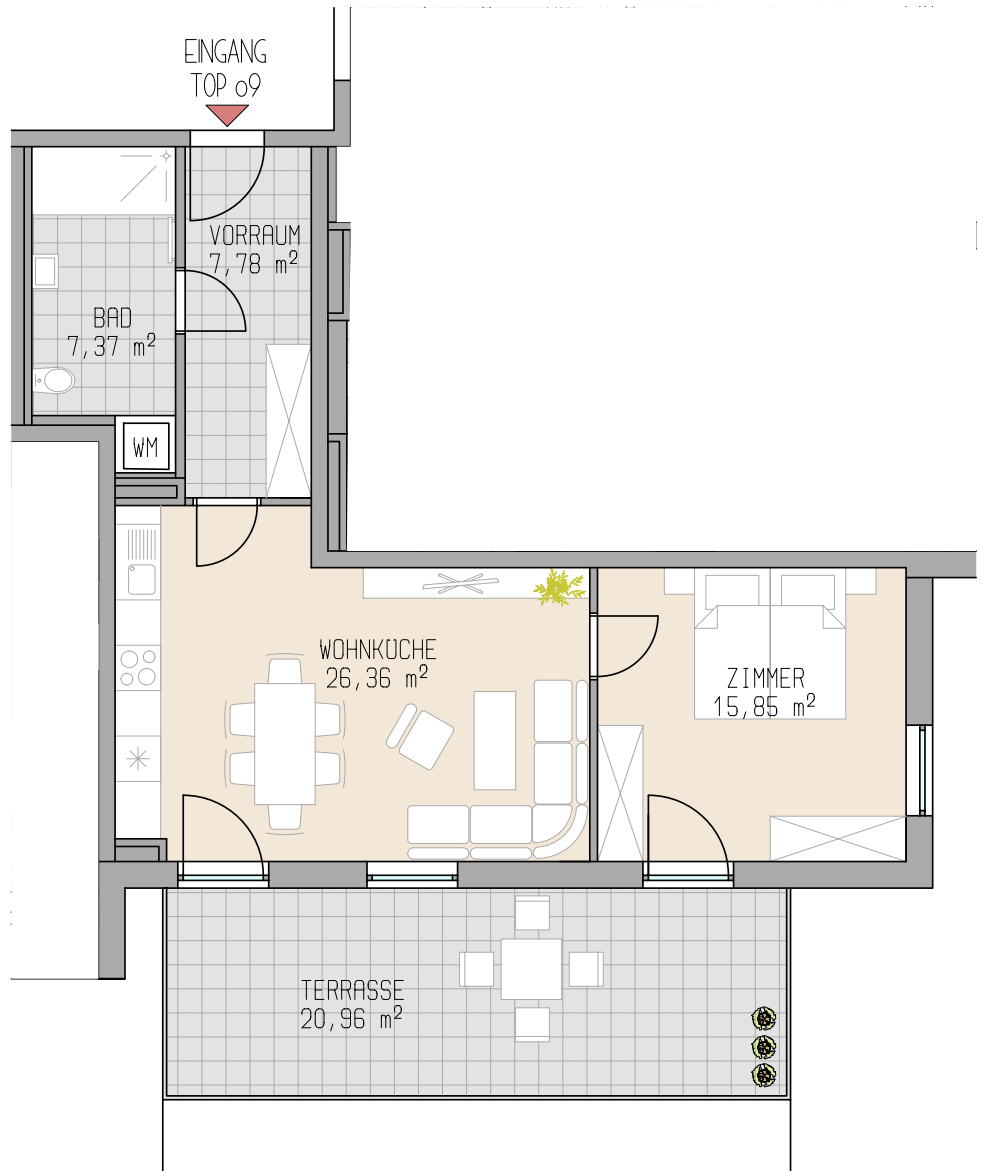

Ausrichtung

Übersicht

2 - Zimmer - Wohnung

Wohnnutzfläche 57,36 m²
Terrasse 20,96 m²

Immobilienverwaltung

LAHOFER

Auersthal - Gänserndorf

Lahofer Immobilienverwaltungs GmbH