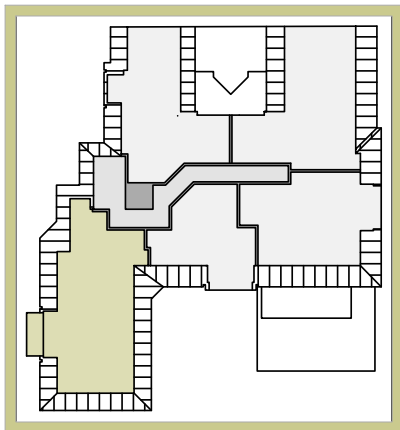

Ausrichtung

Übersicht

## 4 - Zimmer - Wohnung

Wohnnutzfläche 92,94 m<sup>2</sup>  
Balkon 5,70 m<sup>2</sup>

Immobilienverwaltung  
**LAHOFER**  
Auersthal - Gänserndorf

Lahofer Immobilienverwaltungs GmbH  
Hauptstrasse 15  
2230 Gänserndorf  
Telefonnummer: +43 2288/2250  
verwaltung@lahofer.at  
www.lahofer.at