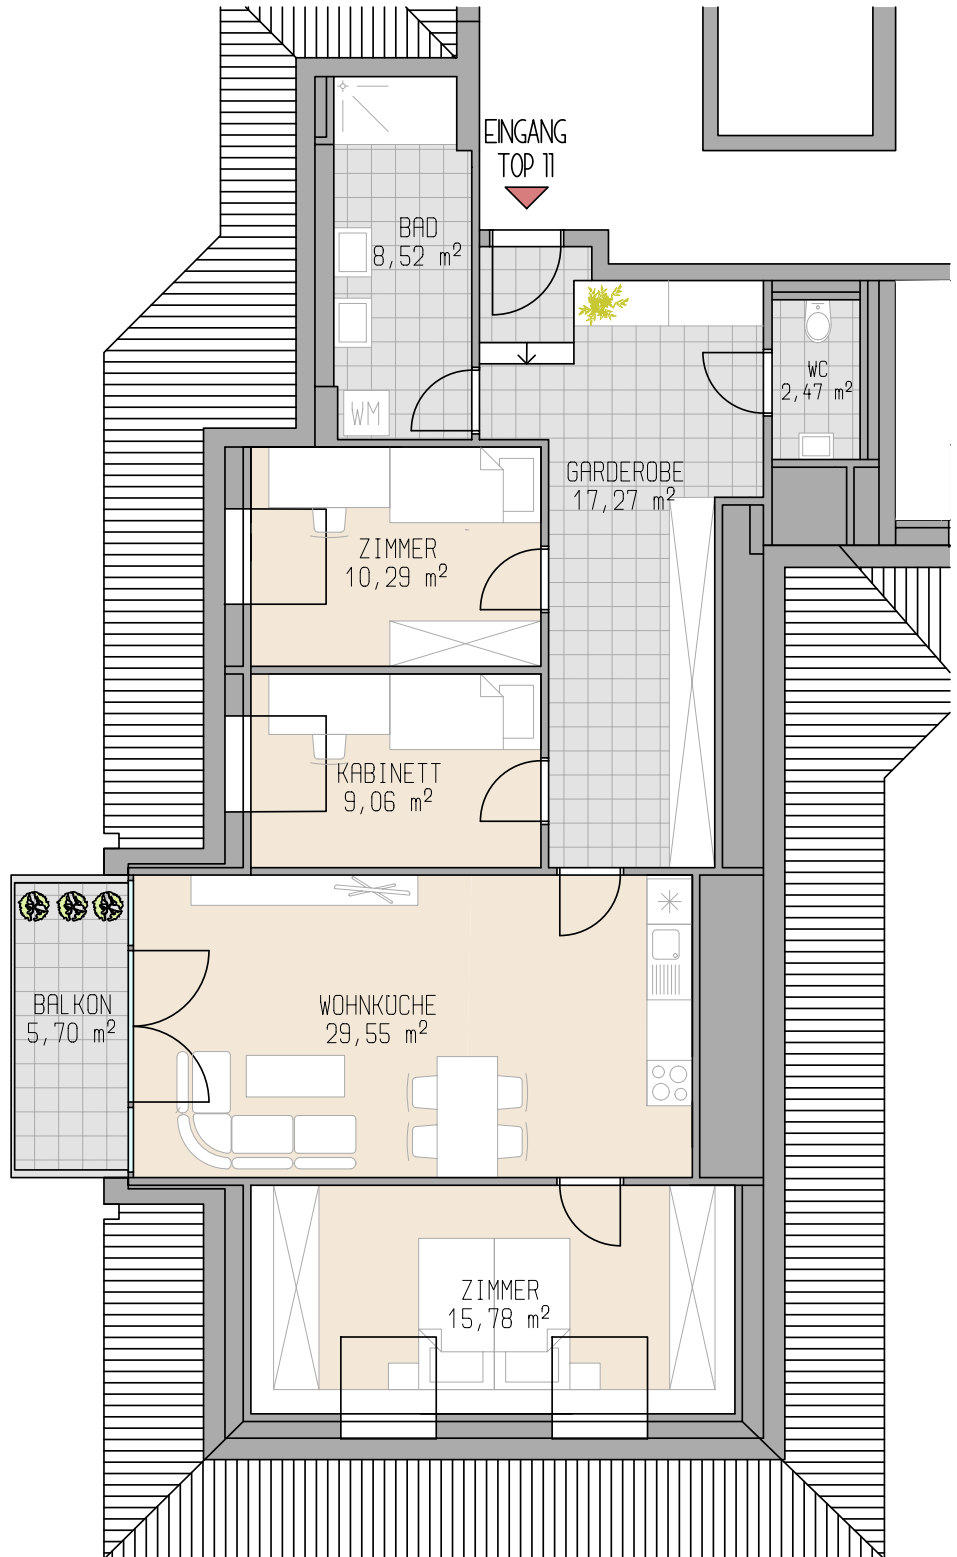

Ausrichtung

Übersicht

## 4 - Zimmer - Wohnung

Wohnnutzfläche 92,94 m<sup>2</sup>  
Balkon 5,70 m<sup>2</sup>

Immobilienverwaltung  
**LAHOFER**  
Auersthal - Gänserndorf

Lahofer Immobilienverwaltungs GmbH  
Hauptstrasse 15  
2230 Gänserndorf  
Telefonnummer: +43 2288/2250  
verwaltung@lahofer.at  
www.lahofer.at