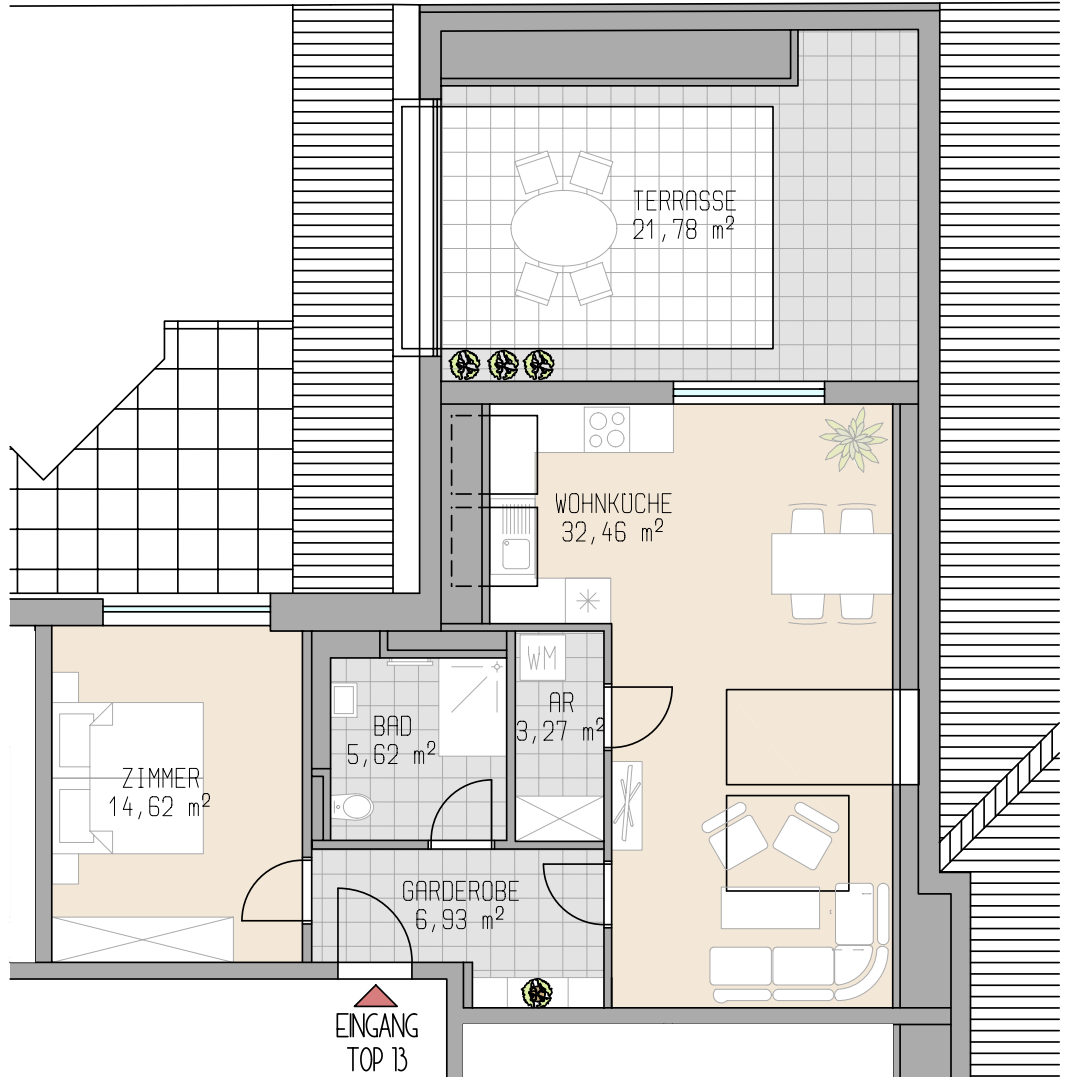

Ausrichtung

Übersicht

2 - Zimmer - Wohnung

Wohnnutzfläche 62,90 m<sup>2</sup>  
Terrasse 21,78 m<sup>2</sup>

Immobilienverwaltung  
**LAHOFER**  
Auersthal - Gänserndorf

Lahofer Immobilienverwaltungs GmbH  
Hauptstrasse 15  
2230 Gänserndorf  
Telefonnummer: +43 2288/2250  
verwaltung@lahofer.at  
www.lahofer.at