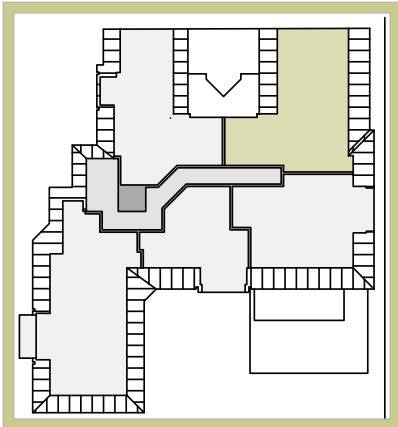

Ausrichtung

Übersicht

2 - Zimmer - Wohnung

Wohnnutzfläche 62,90 m<sup>2</sup>  
Terrasse 21,78 m<sup>2</sup>

Immobilienverwaltung  
**LAHOFER**  
Auersthal - Gänserndorf

Lahofer Immobilienverwaltungs GmbH  
Hauptstrasse 15  
2230 Gänserndorf  
Telefonnummer: +43 2288/2250  
verwaltung@lahofer.at  
www.lahofer.at