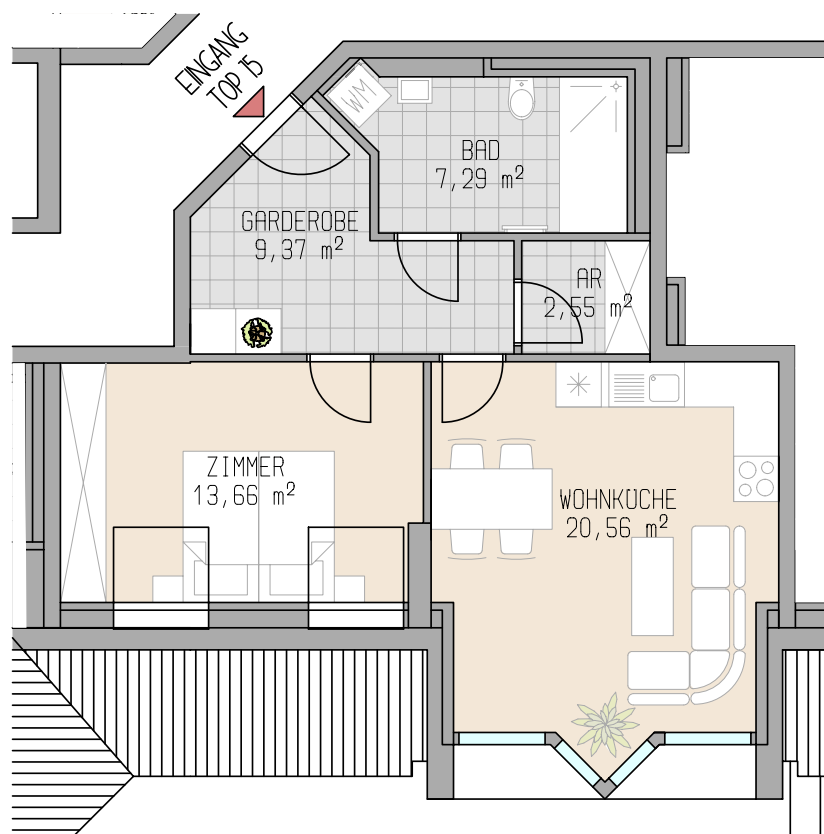

Ausrichtung

Übersicht

2 - Zimmer - Wohnung

Wohnnutzfläche 53,43 m²

Immobilienverwaltung

LAHOFER

Auersthal - Gänserndorf

Lahofer Immobilienverwaltungs GmbH